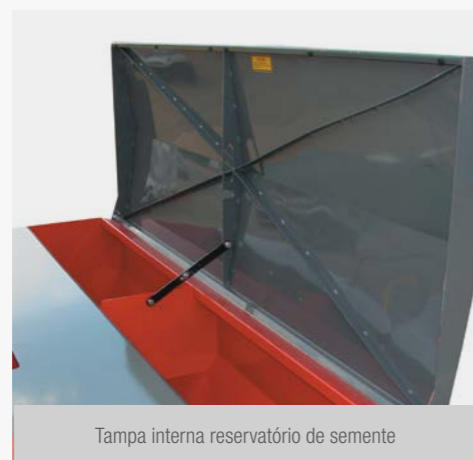

Sistema hidráulico de pressão das linhas

Caixa de sementes finas

Opcionais

- Caixas de sementes finas, com sistema de rotor para dosagem e regulação fácil com indicador.
- Marcador de linhas hidráulico, para o modelo MF 326.
- Hectarímetro Digital.

Rodado para transporte longitudinal

- Rodado mecânico para transporte longitudinal permitindo deslocamento em estradas estreitas, garantindo segurança e agilidade na operação.

- Sistema de tampa interna no reservatório de semente que permite o abastecimento sem a mistura dos produtos.